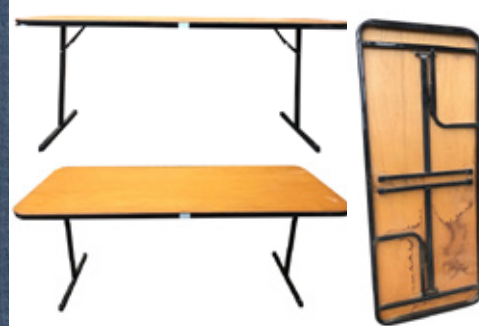

### Full Frame Table 101

Lightweight metal frame table  
1800 x 750  
6 available

**\$120**

### Full Frame Table 101A

Plywood metal frame table  
1800 x 750  
available 1

**\$120**

### Heavy Duty Table 104

White melamine top, black edging.  
Heavy duty frame.  
Top 1800 x 750  
1 available

**\$120**